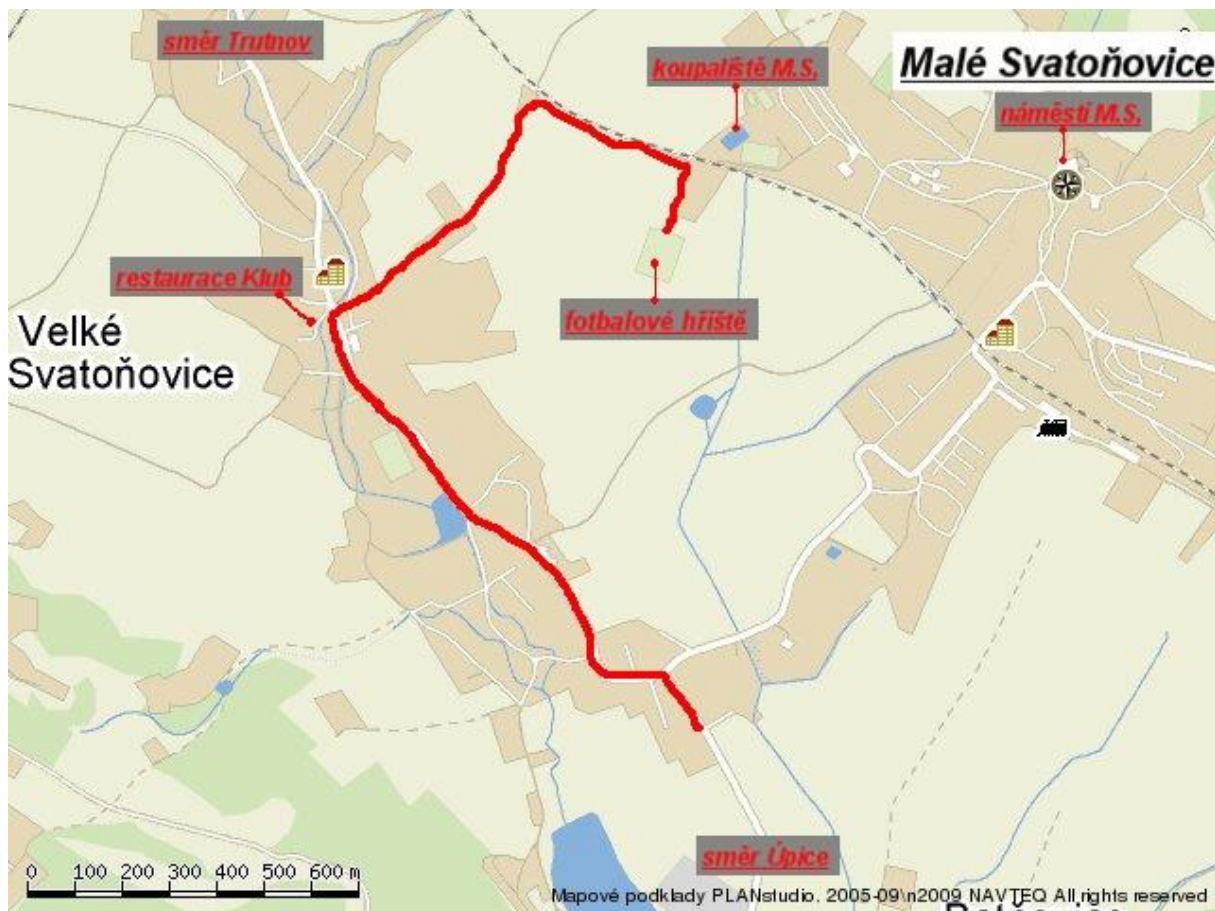

Překážky na tuto soutěž byly pořízeny za podpory Královéhradeckého kraje

Tento projekt probíhá za podpory Svazku obcí Jestřebí hory