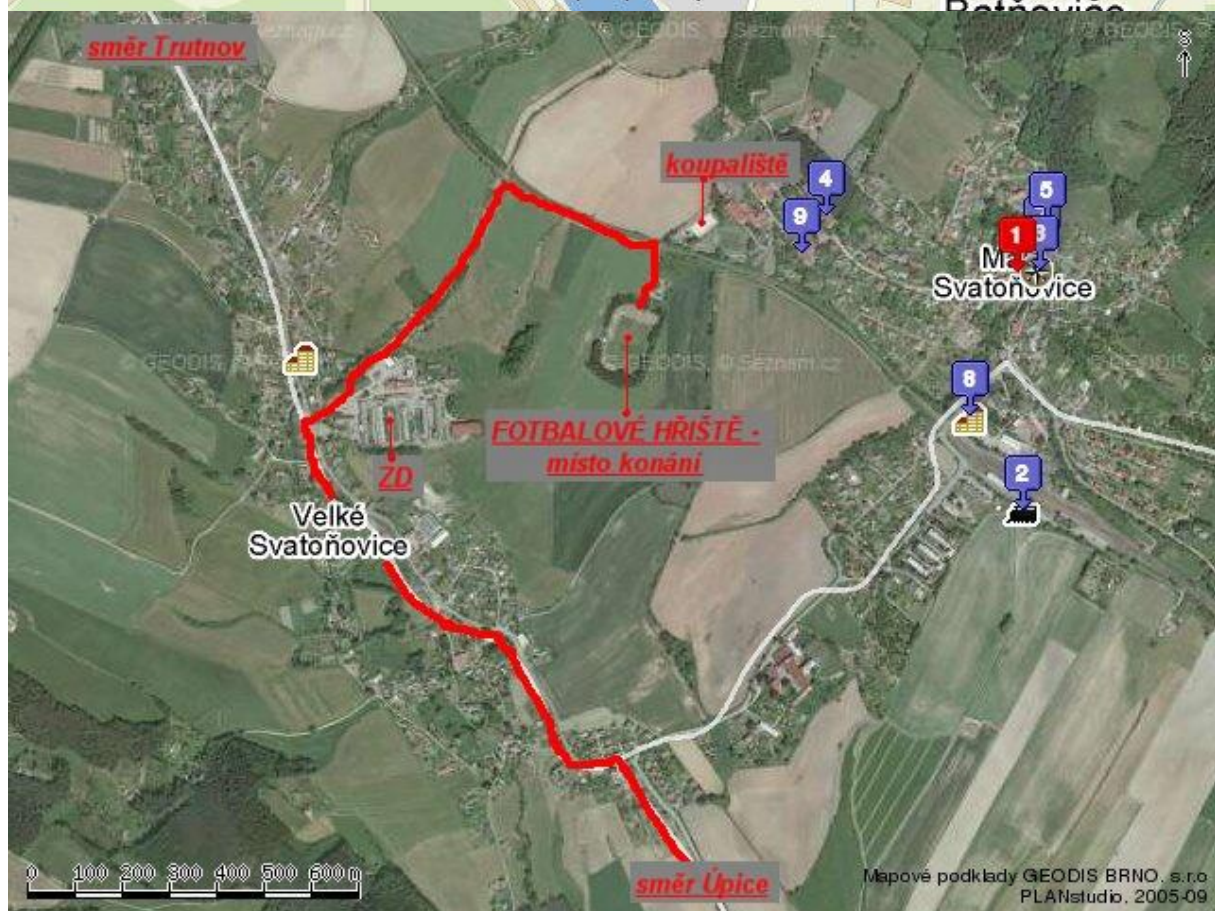

Překážky na tuto soutěž byly pořízeny za podpory Královéhradeckého kraje

Tento projekt probíhá za podpory Svazku obcí Jestřebí hory