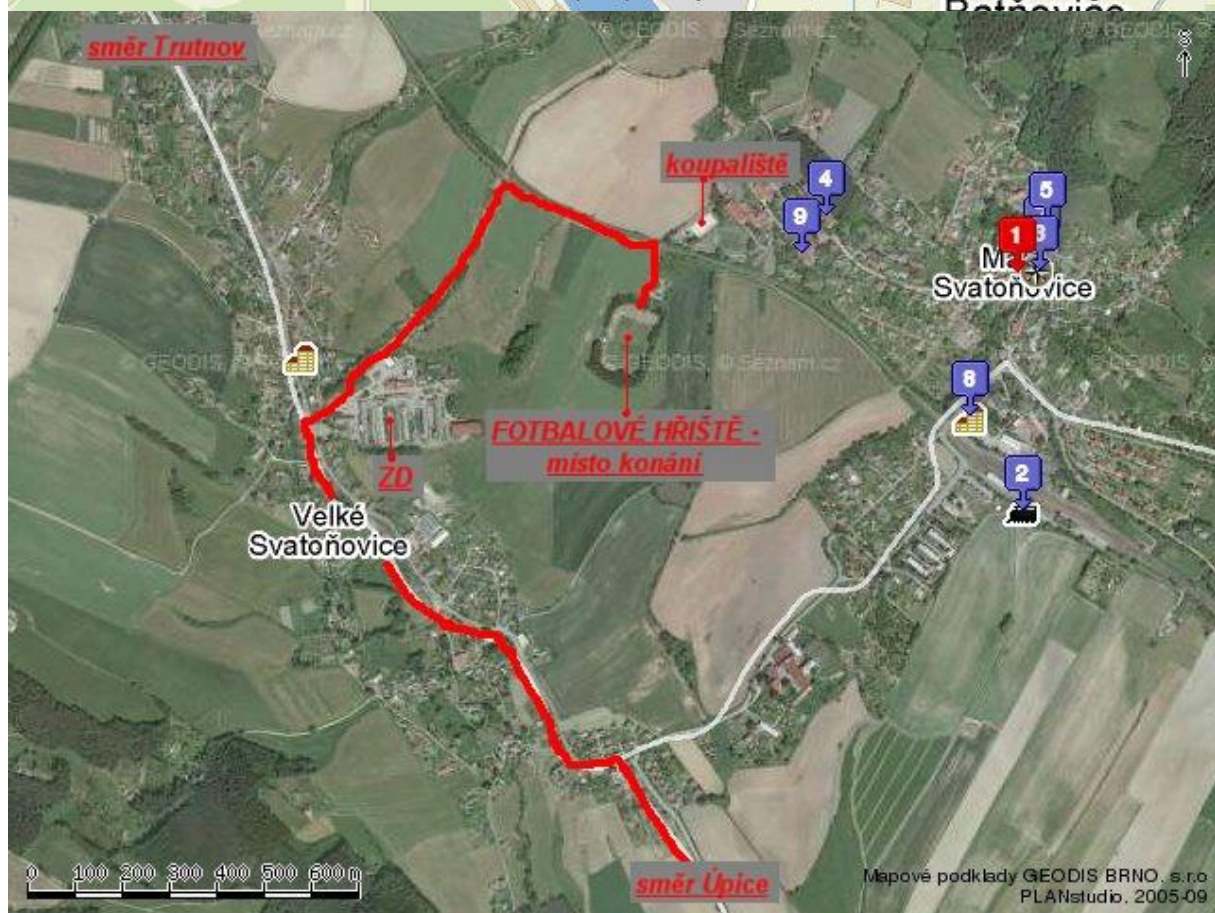

Překážky na tuto soutěž byly pořízeny za podpory Královéhradeckého kraje

Tento projekt probíhá za podpory Svazku obcí Jestřebí hory